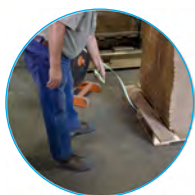

“easy strap 4.0”: asta lancia reggia di ultima concezione.

Semplice ma innovativo accessorio per l'applicazione della reggetta. Indispensabile per l'operatore durante la fase di passaggio della reggetta sotto il bancale.

riduce i tempi ciclo di produzione

Tra l'azione di inginocchiarsi, la flessione e il riporto, con gli strumenti esistenti si possono impiegare 10-30 secondi per un ciclo di inserimento. Effettuare un centinaio di reggiature (25 bancalii circa) può richiedere fino a 50 minuti per il ciclo d'inserimento. **easy strap 4.0** può gestire lo stesso quantitativo di cento reggiature in circa 9 minuti. Questo è un enorme aumento dell'efficienza.

Movimenti scorretti durante la fase di inserimento della reggetta che possono degenerare in malattie muscolo-scheletriche da sovraccarico biomeccanico.

- inginocchiarsi /
- chinarsi /
- contraccolpo e il conseguente piegamento continuo quando si incontra un'ostacolo durante la fase d'inserimento /

dati tecnici

lunghezza: 180 cm / **larghezza della punta:** 8 cm / **altezza:** 5 cm / **peso:** 213 grammi

materiale: realizzato in nylon ad alto impatto con il vano di inserimento e contenimento della reggetta in poliuretano resistente e flessibile e l'asta in fibra di vetro altamente flessibile. easy strap 4.0 funziona con tutti i tipi di reggette in plastica